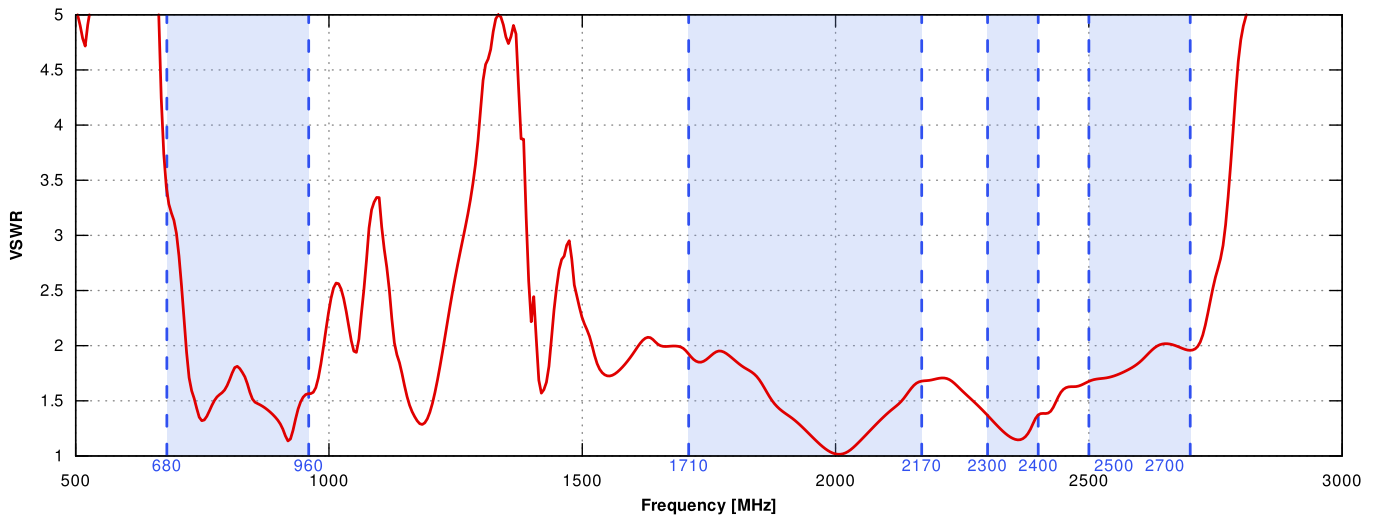

# FREQUENCY BANDS

**LTE / 4G GSM**

617 MHz	5	6	8	12	13	14	17	960 MHz
	18	19	20	26	27	28	29	
	44	67	68	85	n81	n82	n83	
	n89							

**LTE / 4G UMTS**

1710 MHz	1	2	3	4	9	10	25	2170 MHz
	33	34	35	36	37	39	59	
	62	n80	n84	n86	n95			

**LTE / 4G WCS DARS**

2300 MHz	30	40						2400 MHz
-------------	----	----	--	--	--	--	--	-------------

**LTE / 4G**

2400 MHz	7	38	41	53	69	n90		2700 MHz
-------------	---	----	----	----	----	-----	--	-------------

# PLOTS