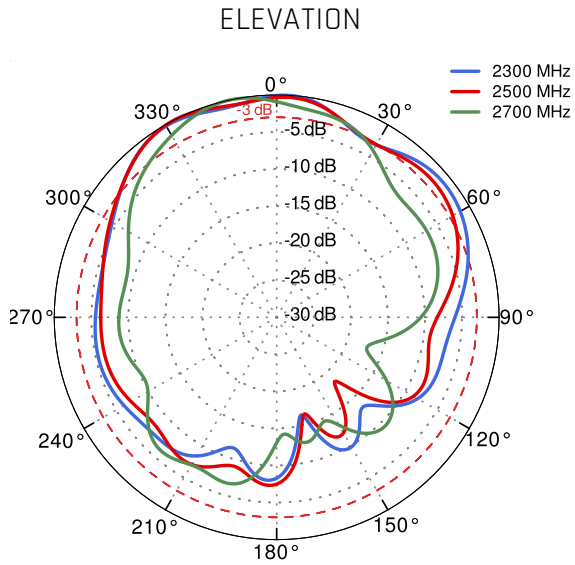

## VSWR

## GAIN

### From 700MHz to 900MHz

## DIMENSIONS