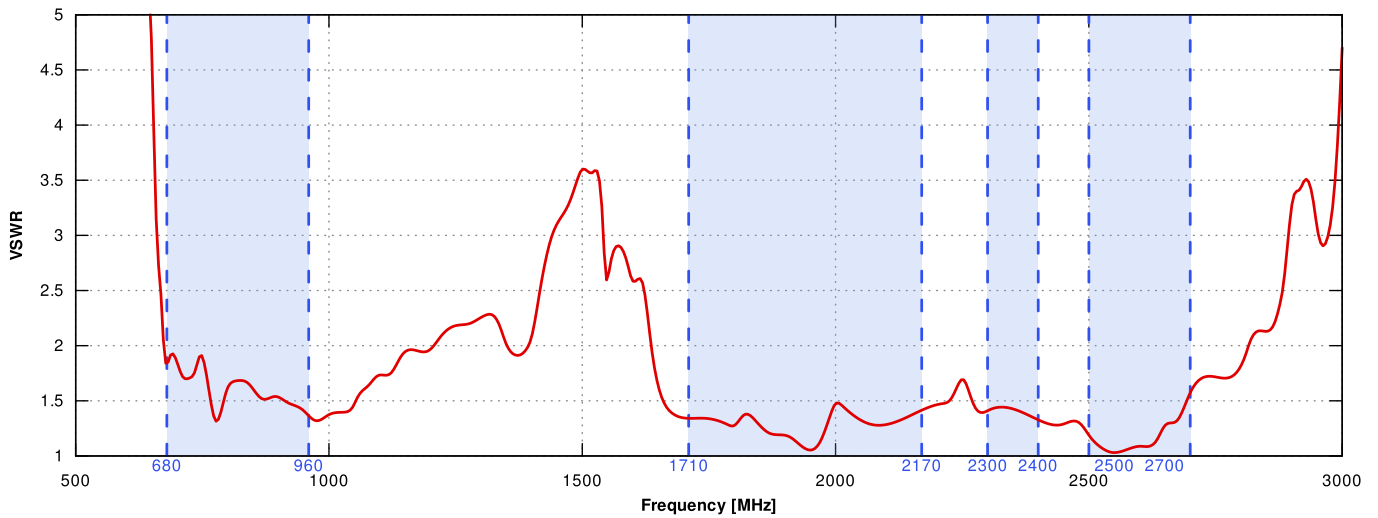

FREQUENCY BANDS

LTE / 4G GSM

694 MHz	5	6	8	12	13	14	17	960 MHz
	18	19	20	26	27	28	29	
	44	67	68	85	n81	n82	n83	
	n89							

LTE / 4G UMTS

1710 MHz	1	2	3	4	9	10	25	2170 MHz
	33	34	35	36	37	39	59	
	62	n80	n84	n86	n95			

LTE / 4G WCS DARS

2300 MHz	30	40						2400 MHz
-------------	----	----	--	--	--	--	--	-------------

LTE / 4G

2400 MHz	7	38	41	53	69	n90		2700 MHz
-------------	---	----	----	----	----	-----	--	-------------

PLOTS

VSWR for LTE antenna

Gain for LTE antenna

LTE from 700MHz to 900MHz

LTE from 1.71GHz to 2.17GHz

LTE from 2.3GHz to 2.7GHz

DIMENSIONS