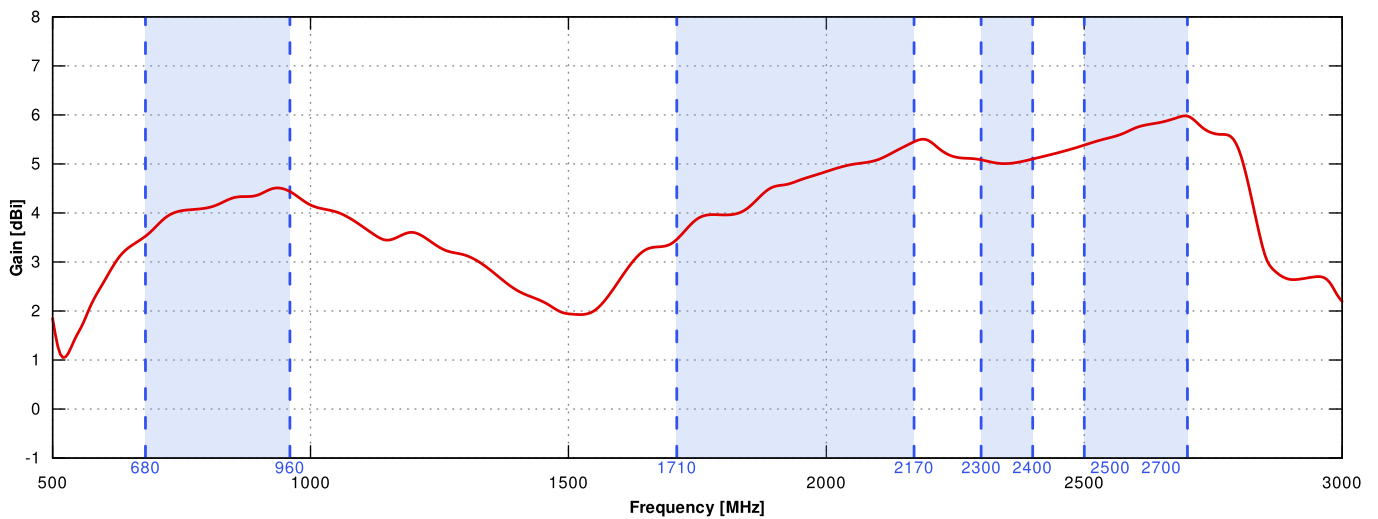

FREQUENCY BANDS

LTE / 4G GSM

694 MHz	5	6	8	12	13	14	17	960 MHz
	18	19	20	26	27	28	29	
	44	67	68	85	n81	n82	n83	
	n89							

LTE / 4G UMTS

1710 MHz	1	2	3	4	9	10	25	2170 MHz
	33	34	35	36	37	39	59	
	62	n80	n84	n86	n95			

LTE / 4G WCS DARS

2300 MHz	30	40						2400 MHz
-------------	----	----	--	--	--	--	--	-------------

LTE / 4G

2400 MHz	7	38	41	53	69	n90		2700 MHz
-------------	---	----	----	----	----	-----	--	-------------

PLOTS

VSWR for LTE antenna

Gain for LTE antenna

LTE from 700MHz to 900MHz

LTE from 1.71GHz to 2.17GHz

LTE from 2.3GHz to 2.7GHz

DIMENSIONS