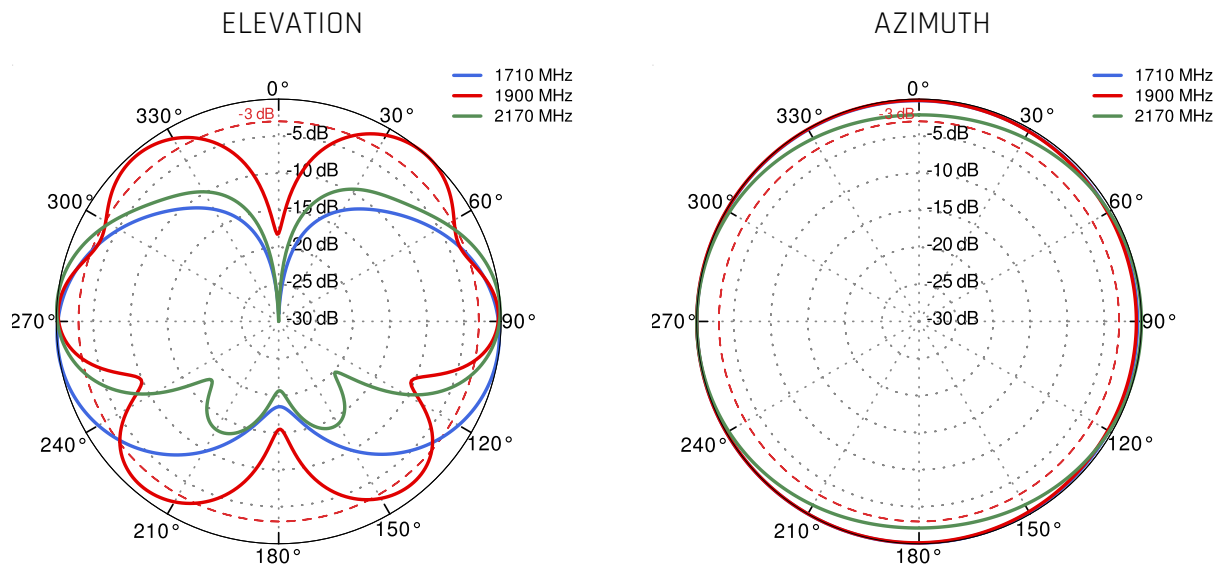

LTE from 1.71GHz to 2.17GHz