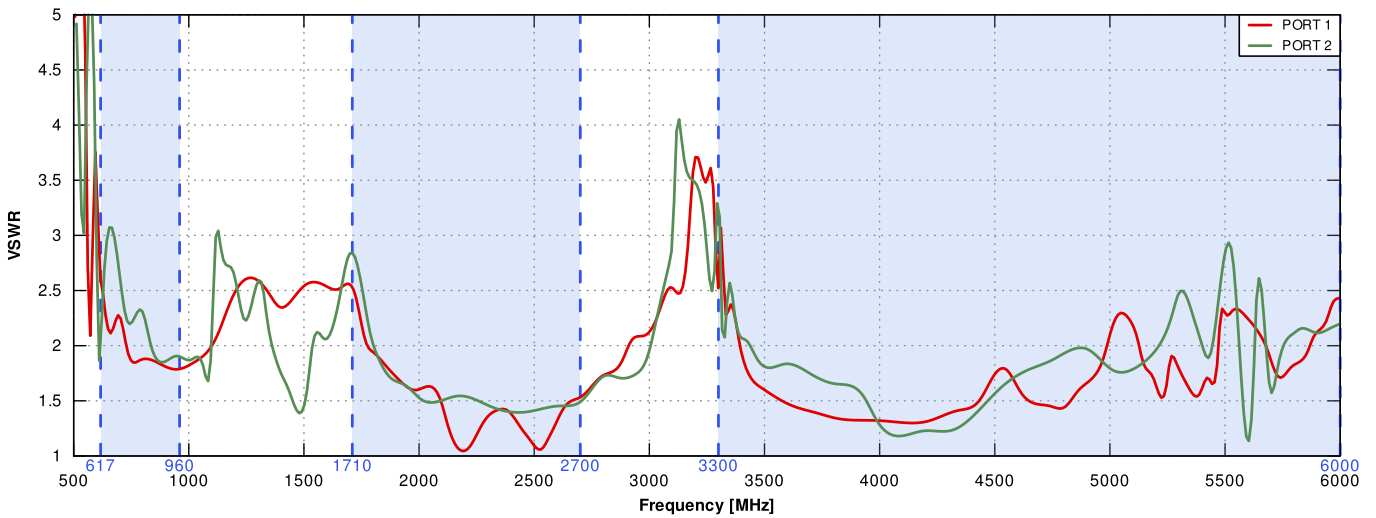

PLOTS

LTE VSWR