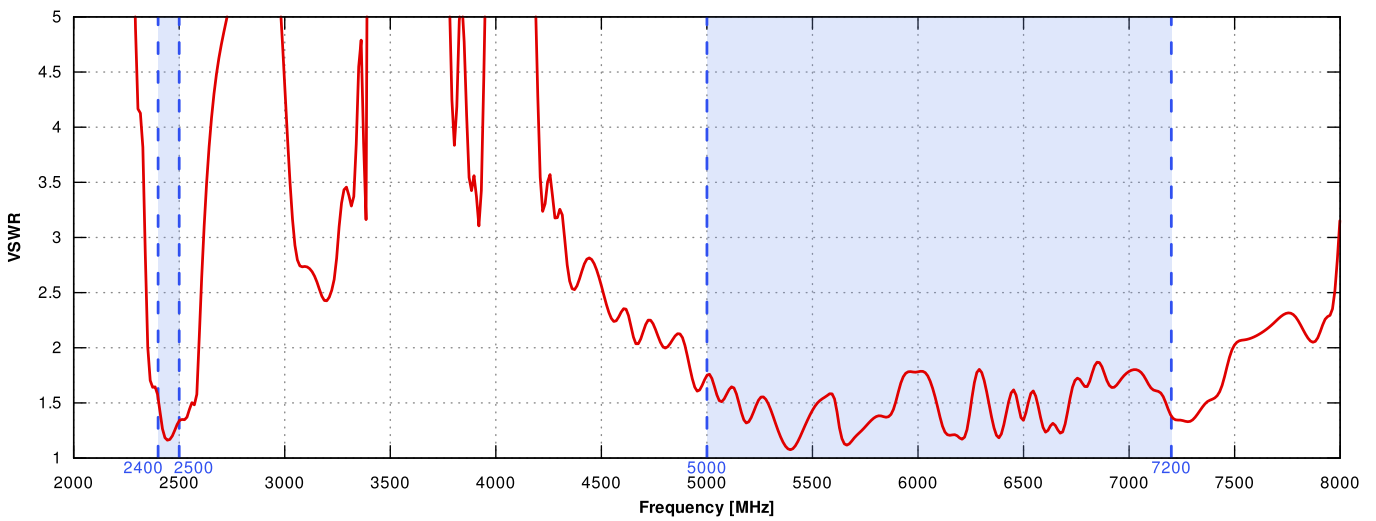

PLOTS

LTE VSWR

WI-FI VSWR