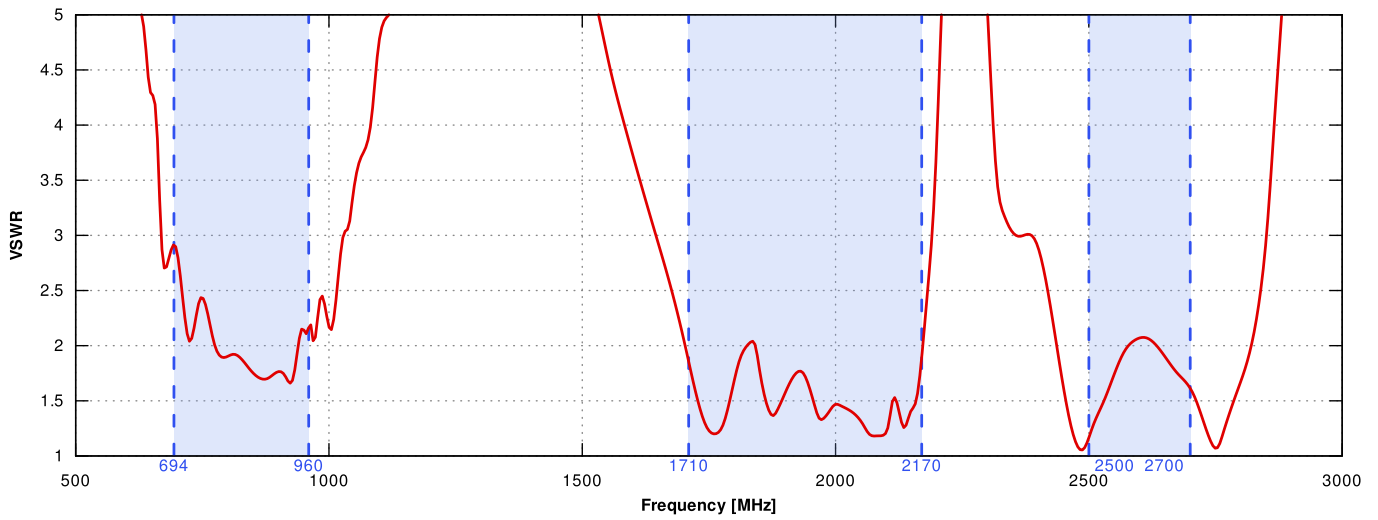

# FREQUENCY BANDS

**LTE / 4G GSM**

	5	6	8	12	13	14	17	
617 MHz	18	19	20	26	27	28	29	960 MHz
	44	67	68	85	n81	n82	n83	
	n89							

**LTE / 4G UMTS**

	1	2	3	4	9	10	25	
1710 MHz	33	34	35	36	37	39	59	2170 MHz
	62	n80	n84	n86	n95			

**LTE / 4G WCS DARS**

2300 MHz	30	40						2400 MHz
-------------	----	----	--	--	--	--	--	-------------

**LTE / 4G**

2400 MHz	7	38	41	53	69	n90		2700 MHz
-------------	---	----	----	----	----	-----	--	-------------

## LTE VSWR