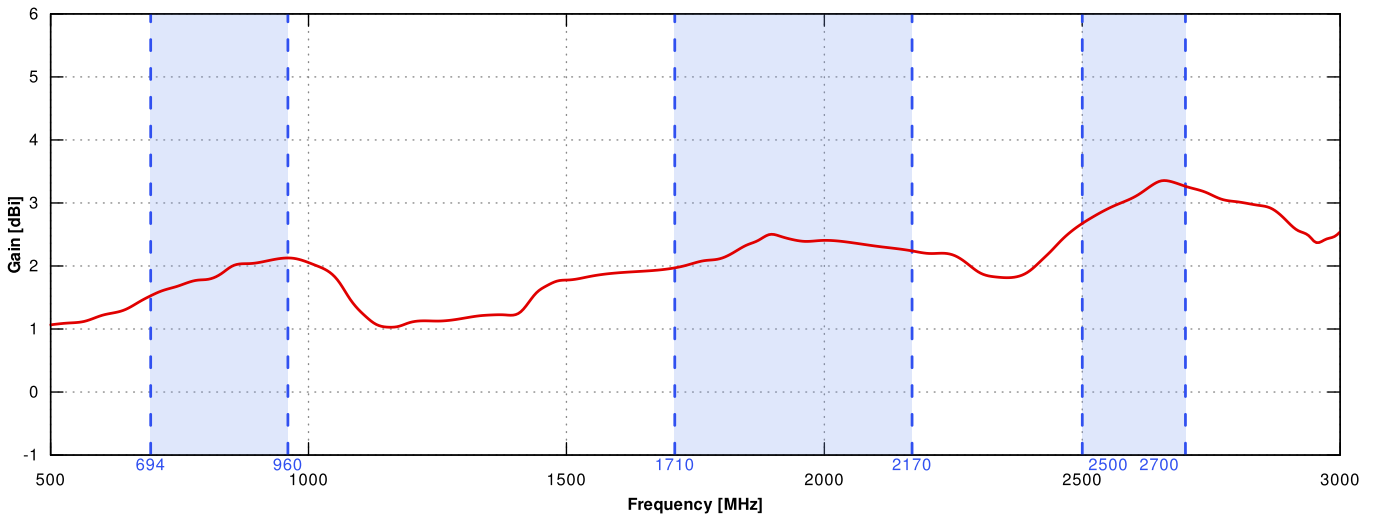

FREQUENCY BANDS

LTE / 4G GSM

617 MHz	5	6	8	12	13	14	17	960 MHz
	18	19	20	26	27	28	29	
	44	67	68	85	n81	n82	n83	
	n89							

LTE / 4G UMTS

1710 MHz	1	2	3	4	9	10	25	2170 MHz
	33	34	35	36	37	39	59	
	62	n80	n84	n86	n95			

LTE / 4G WCS DARS

2300 MHz	30	40						2400 MHz
-------------	----	----	--	--	--	--	--	-------------

LTE / 4G

2400 MHz	7	38	41	53	69	n90		2700 MHz
-------------	---	----	----	----	----	-----	--	-------------

PLOTS

LTE VSWR

LTE Gain

LoRa VSWR

LoRa Gain

Wi-Fi VSWR

Wi-Fi Gain

LTE From 700MHz to 900MHz