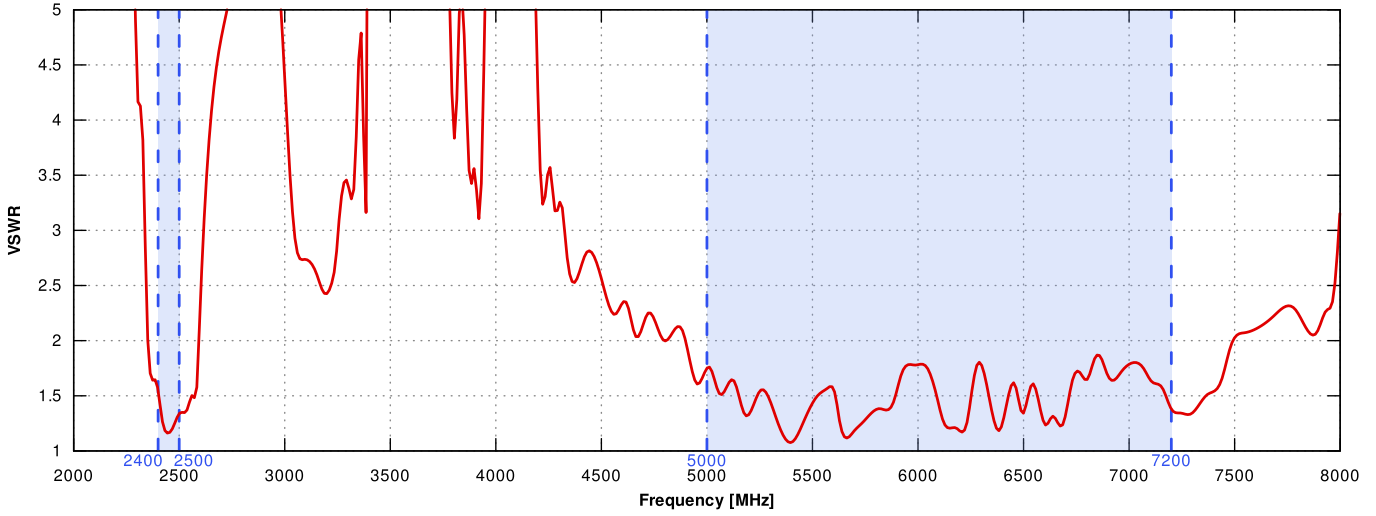

LTE / 4G WCS DARS

2300 MHz	30	40						2400 MHz
-------------	----	----	--	--	--	--	--	-------------

LTE / 4G

2400 MHz	7	38	41	53	69	n90		2700 MHz
-------------	---	----	----	----	----	-----	--	-------------

PLOTS

LTE VSWR

LTE Gain

LoRa VSWR

LoRa Gain

Wi-Fi VSWR

Wi-Fi Gain

LTE From 700MHz to 900MHz

LTE From 1.71GHz to 2.17GHz

LTE From 2.3GHz to 2.7GHz

LoRa 868 MHz

Wi-Fi From 2.4 GHz to 6.5 GHz

DIMENSIONS