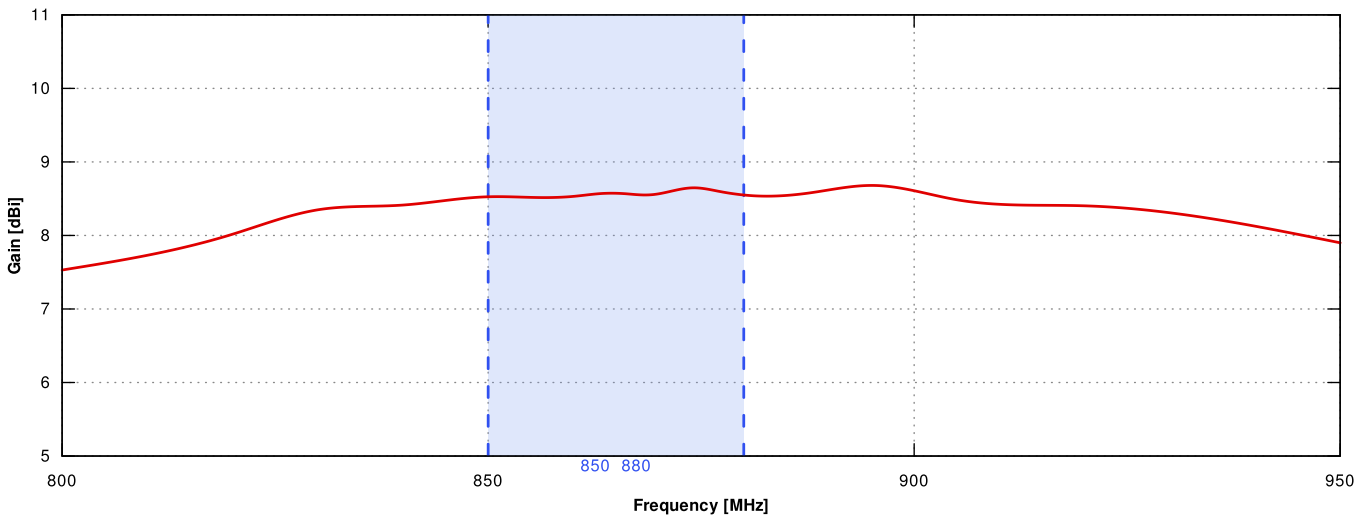

LTE / 4G WCS DARS

2300 MHz	30	40						2400 MHz
-------------	----	----	--	--	--	--	--	-------------

LTE / 4G

2400 MHz	7	38	41	53	69	n90		2700 MHz
-------------	---	----	----	----	----	-----	--	-------------

PLOTS

LTE VSWR

LTE Gain

LoRa VSWR

LoRa Gain

Wi-Fi VSWR

Wi-Fi Gain

LTE From 700MHz to 900MHz

LTE From 1.71GHz to 2.17GHz

LTE From 2.3GHz to 2.7GHz

LoRa 868 MHz

Wi-Fi From 2.4 GHz to 6.5 GHz

DIMENSIONS