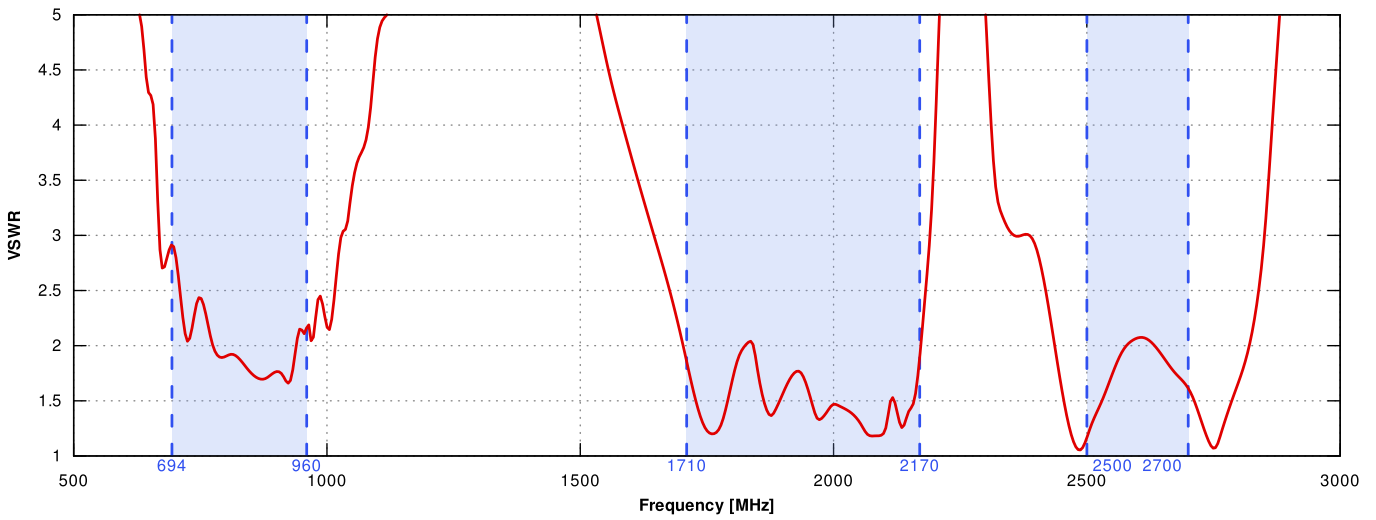

FREQUENCY BANDS

LTE / 4G GSM

617 MHz	5	6	8	12	13	14	17	960 MHz
	18	19	20	26	27	28	29	
	44	67	68	85	n81	n82	n83	
	n89							

LTE / 4G UMTS

1710 MHz	1	2	3	4	9	10	25	2170 MHz
	33	34	35	36	37	39	59	
	62	n80	n84	n86	n95			

LTE / 4G WCS DARS

2300 MHz	30	40						2400 MHz
-------------	----	----	--	--	--	--	--	-------------

LTE / 4G

2400 MHz	7	38	41	53	69	n90		2700 MHz
-------------	---	----	----	----	----	-----	--	-------------

PLOTS

LTE VSWR

LTE Gain

LoRa VSWR

LoRa Gain

Wi-Fi VSWR

Wi-Fi Gain

LTE From 700MHz to 900MHz