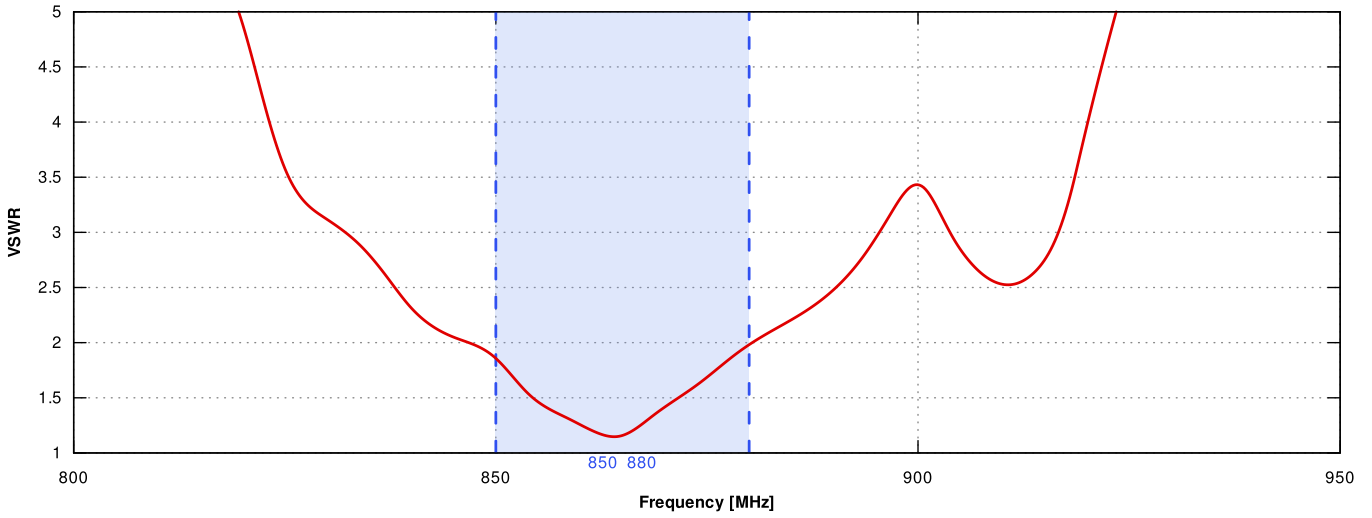

LTE / 4G WCS DARS

2300 MHz	30	40						2400 MHz
-------------	----	----	--	--	--	--	--	-------------

LTE / 4G

2400 MHz	7	38	41	53	69	n90		2700 MHz
-------------	---	----	----	----	----	-----	--	-------------

PLOTS

LTE VSWR

LTE Gain

LoRa VSWR

LoRa Gain

Wi-Fi VSWR

Wi-Fi Gain

LTE From 700MHz to 900MHz

LTE From 1.71GHz to 2.17GHz

LTE From 2.3GHz to 2.7GHz

LoRa 868 MHz

Wi-Fi From 2.4 GHz to 6.5 GHz

DIMENSIONS