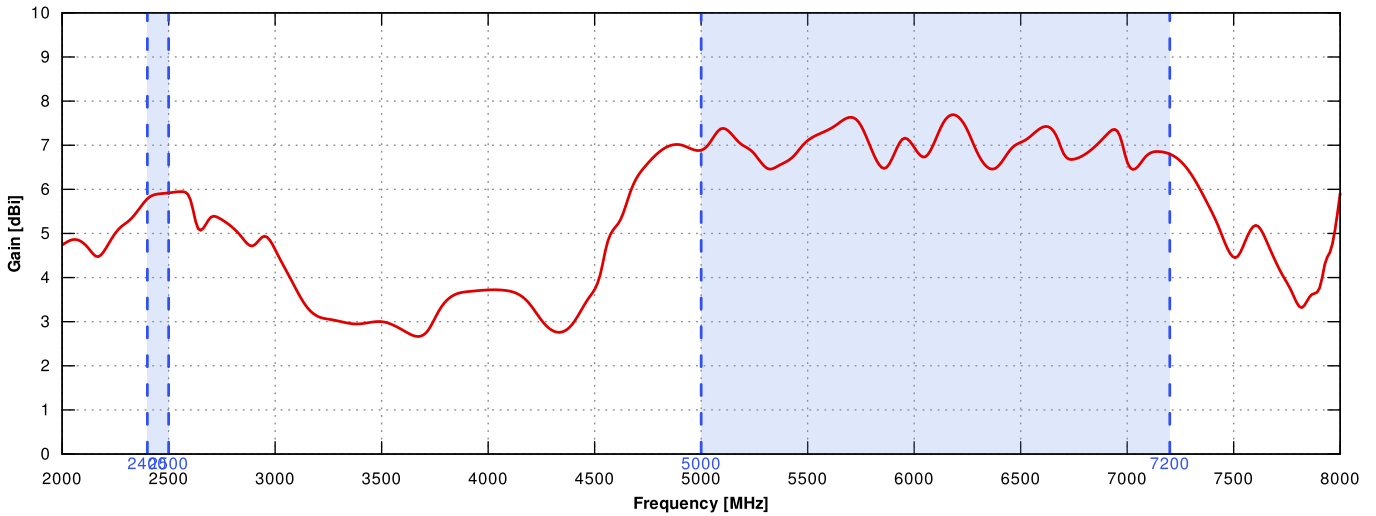

LTE / 4G WCS DARS

2300 MHz	30	40						2400 MHz
-------------	----	----	--	--	--	--	--	-------------

LTE / 4G

2400 MHz	7	38	41	53	69	n90		2700 MHz
-------------	---	----	----	----	----	-----	--	-------------

PLOTS

LTE VSWR

LTE Gain

LoRa VSWR

LoRa Gain

Wi-Fi VSWR

Wi-Fi Gain

LTE From 700MHz to 900MHz

LTE From 1.71GHz to 2.17GHz

LTE From 2.3GHz to 2.7GHz

LoRa 868 MHz

Wi-Fi From 2.4 GHz to 6.5 GHz

DIMENSIONS