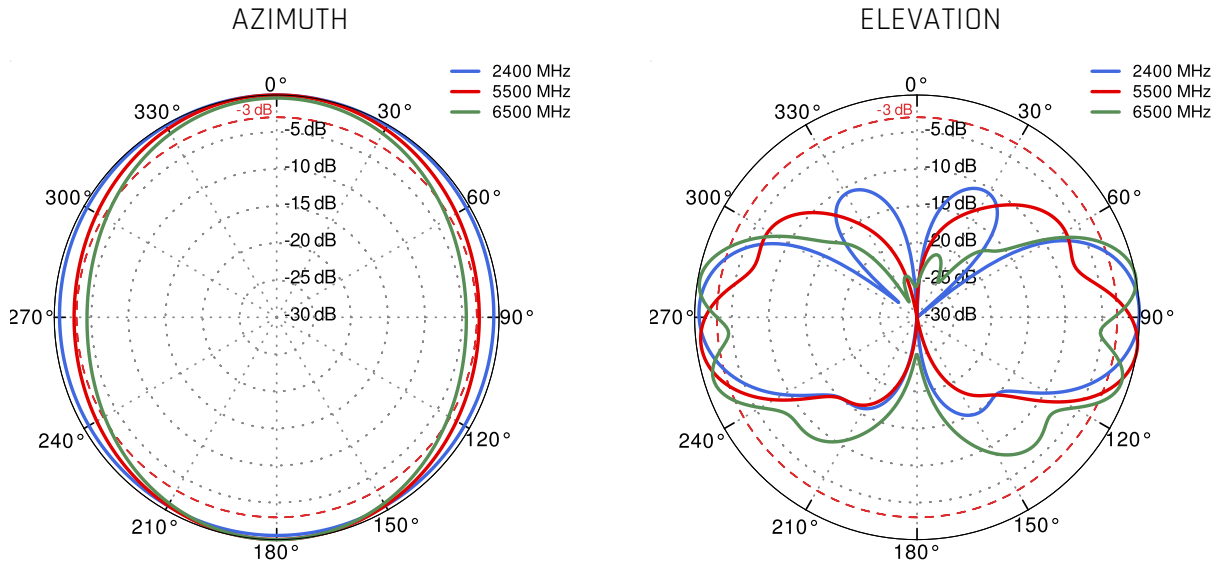

## **WI-FI SPECIFICATION**

<b>FREQUENCY</b>	2.4 - 2.5 GHz 5.0 - 7.2 GHz
<b>GAIN</b>	2.4 - 2.5 GHz: 6dBi 5 GHz: 7.5dBi 7 GHz: 7.5dBi
<b>VSWR</b>	< 1.50, max < 2.00
<b>BEAMWIDTH</b>	360°/25°
<b>POLARIZATION</b>	Vertical
<b>IMPEDANCE</b>	50 Ω
<b>MAX INPUT POWER</b>	50W
<b>DC GROUND</b>	Yes

# PLOTS

## VSWR

## DIMENSIONS