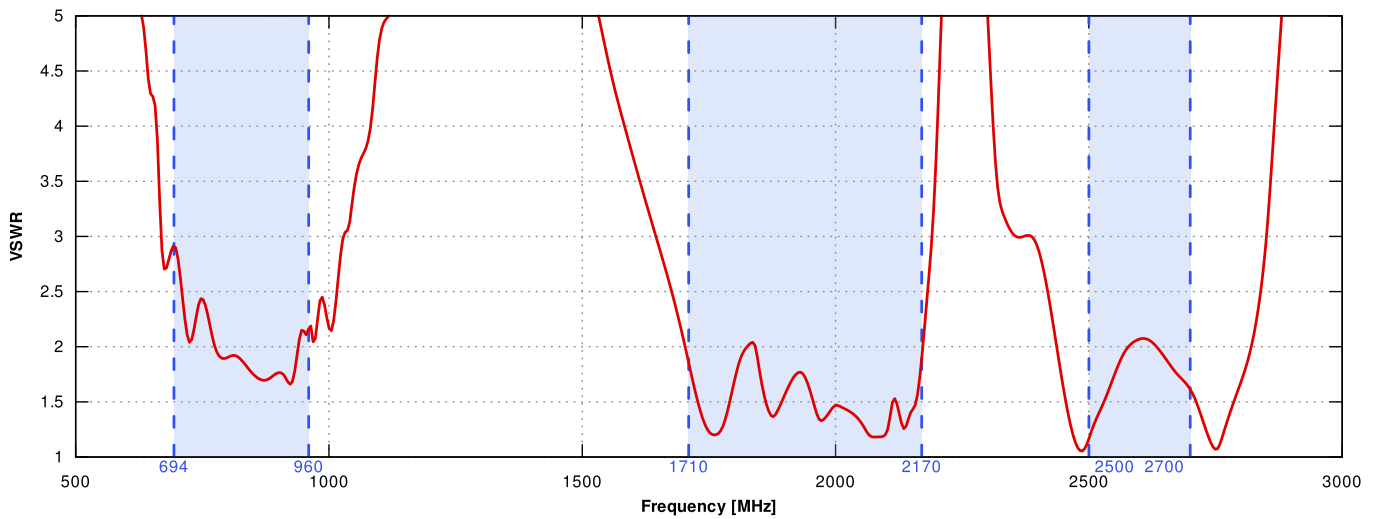

## FREQUENCY BANDS

<b>LTE / 4G GSM</b>	5	8	12	13	14	17	18	617 MHz	960 MHz
	19	20	26	27	28	29	44		
	67	68	85	103	n81	n82	n83		
	n89	n100							
<b>LTE / 4G UMTS</b>	1	2	3	4	9	10	25	1710 MHz	2170 MHz
	33	34	35	36	37	39	n80		
	n84	n86	n95	n98	n101				

LTE / 4G

2400  
MHz

7

38

69

2700  
MHz

## PLOTS

VSWR

Gain

From 700MHz to 900MHz