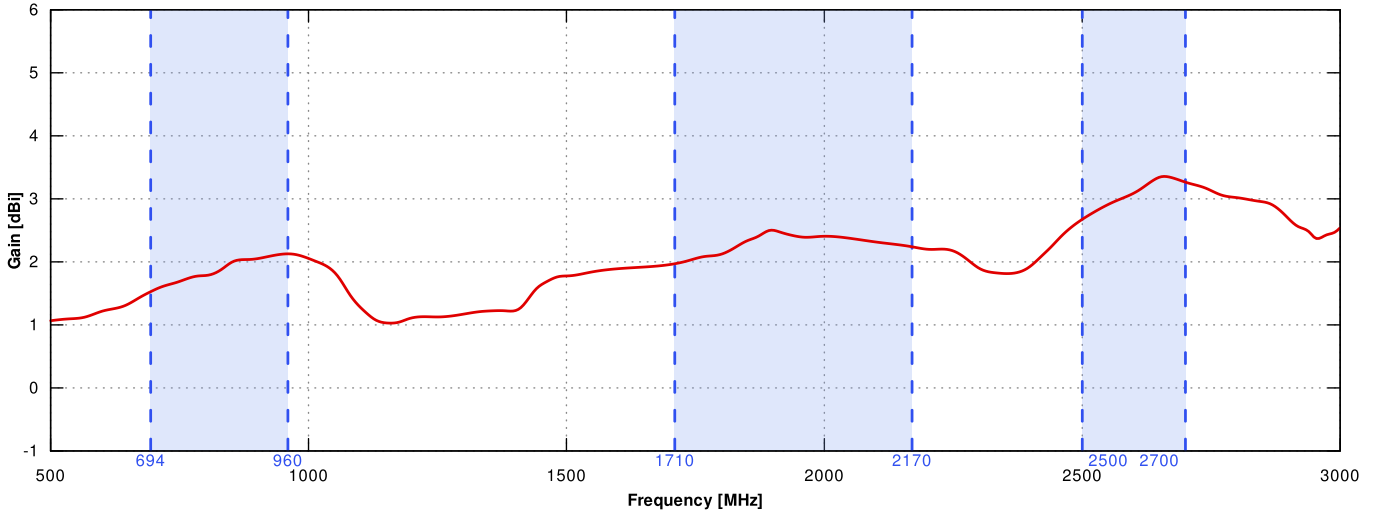

LTE / 4G

2400  
MHz

7

38

69

2700  
MHz

## PLOTS

VSWR

Gain

From 700MHz to 900MHz