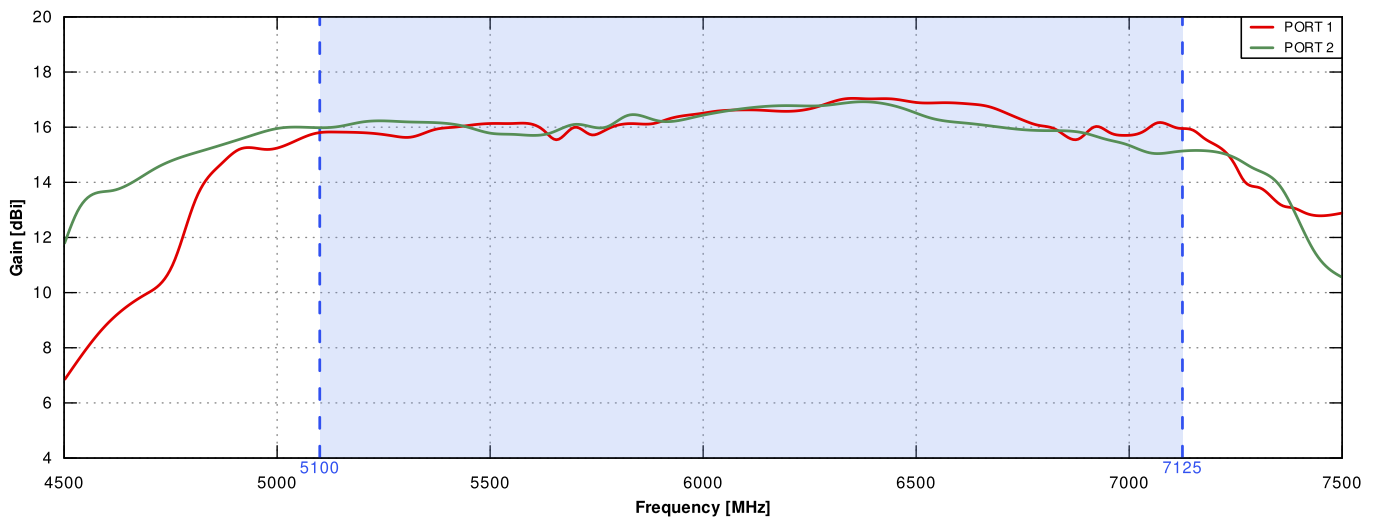

RAJANT

BreadCrumb ES1-5050CS, BreadCrumb LX5-2255B, BreadCrumb LX5-2455D, Hawk BreadCrumb FE1-4950, Hawk BreadCrumb® FE1-5050 / FE1-5050A, Peregrine BreadCrumb® FE1-2255B, Peregrine LTE BreadCrumb FE1-2455LS, Peregrine LTE BreadCrumb FE1-2455LW, Sparrow BreadCrumb ME5-5050CS

PLOTS

VSWR

Gain

DIMENSIONS