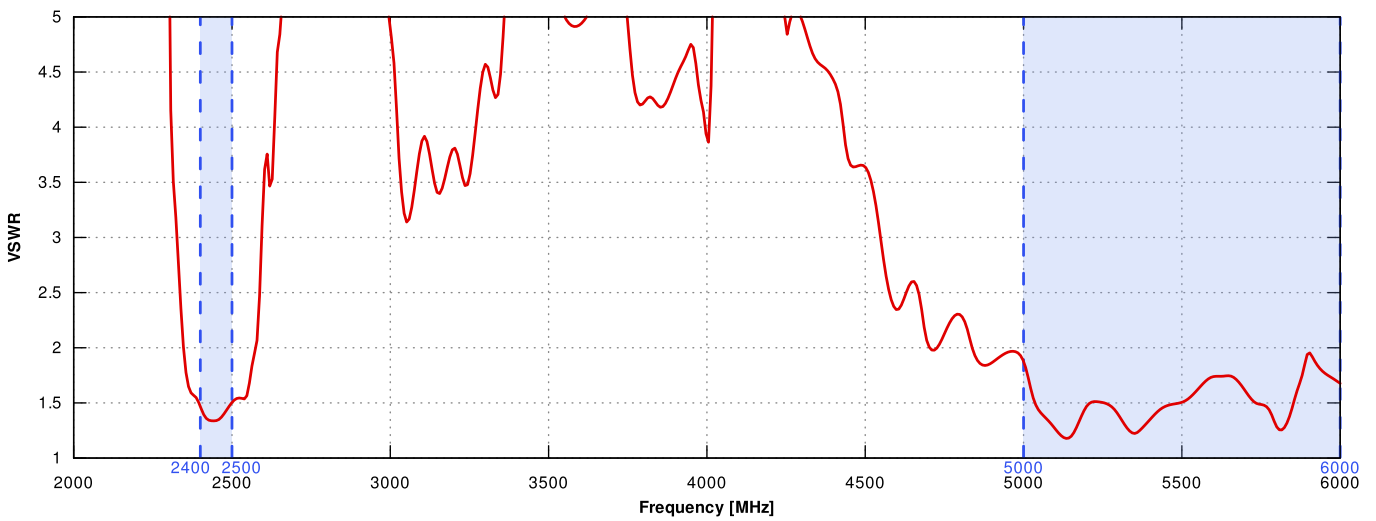

FREQUENCY BANDS

LTE / 4G GSM

617 MHz	5	8	12	13	14	17	18	960 MHz
	19	20	26	27	28	29	44	
	67	68	85	103	n81	n82	n83	
	n89	100						

LTE / 4G UMTS

1710 MHz	1	2	3	4	9	10	25	2170 MHz
	33	34	35	36	37	39	n80	
	n84	n86	n95	n98	n101			

LTE / 4G WCS DARS

2300 MHz	30	40	n97					2400 MHz
-------------	----	----	-----	--	--	--	--	-------------

LTE / 4G

2400 MHz	7	38	41	53	69	n90		2700 MHz
-------------	---	----	----	----	----	-----	--	-------------

PLOTS

VSWR for LTE antenna

VSWR for Wi-Fi antenna

Gain for LTE antenna

Gain for Wi-Fi antenna

LTE from 700MHz to 900MHz

LTE from 1.71GHz to 2.17GHz

LTE from 2.3GHz to 2.7GHz