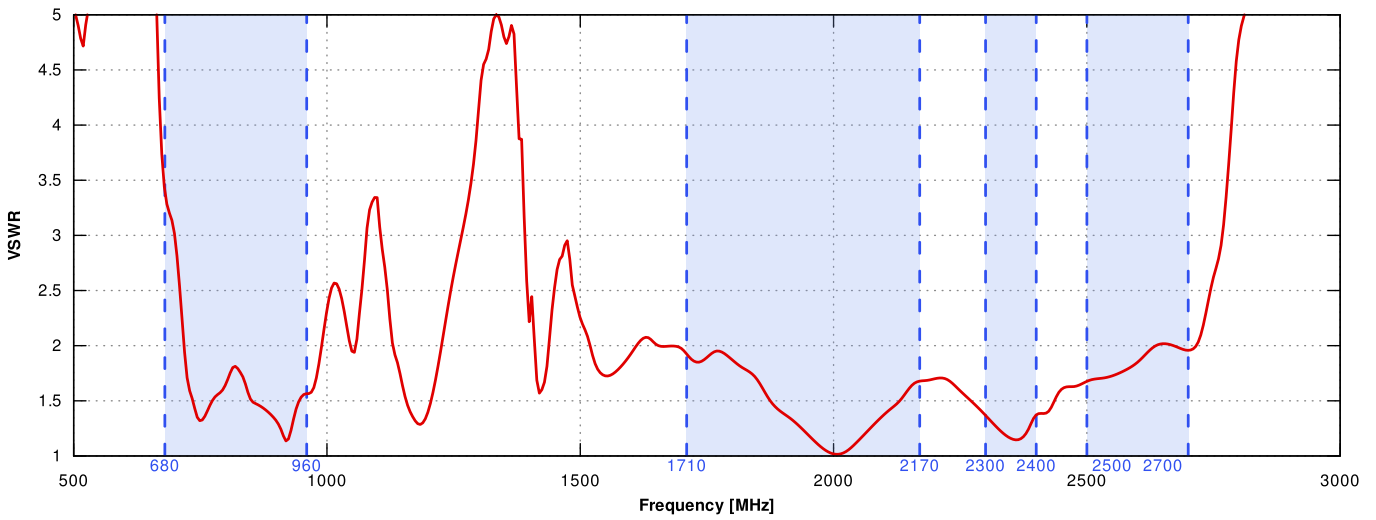

FREQUENCY BANDS

LTE / 4G GSM

617 MHz	5	8	12	13	14	17	18	960 MHz
	19	20	26	27	28	29	44	
	67	68	85	103	n81	n82	n83	
	n89	100						

LTE / 4G UMTS

1710 MHz	1	2	3	4	9	10	25	2170 MHz
	33	34	35	36	37	39	n80	
	n84	n86	n95	n98	n101			

LTE / 4G WCS DARS

2300 MHz	30	40	n97					2400 MHz
-------------	----	----	-----	--	--	--	--	-------------

LTE / 4G

2400 MHz	7	38	41	53	69	n90		2700 MHz
-------------	---	----	----	----	----	-----	--	-------------

PLOTS

VSWR for LTE antenna

VSWR for Wi-Fi antenna

Gain for LTE antenna

Gain for Wi-Fi antenna

LTE from 700MHz to 900MHz

LTE from 1.71GHz to 2.17GHz

LTE from 2.3GHz to 2.7GHz