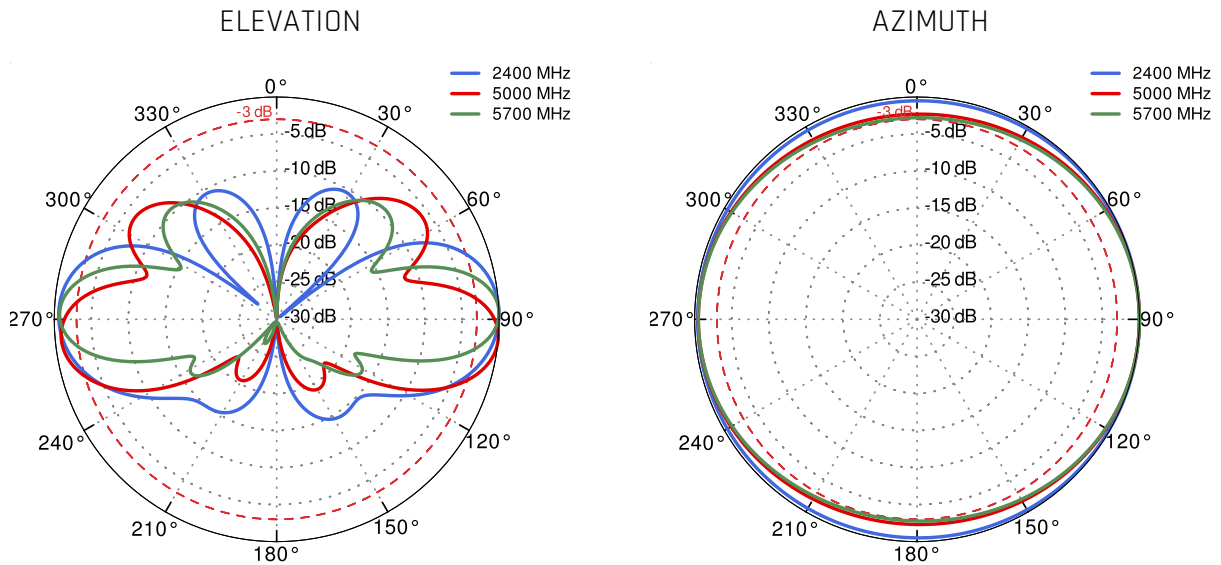

## WI-FI ANTENNA SPECIFICATION

<b>FREQUENCY</b>	2.40 - 2.50 GHz : 6 dBi 5.0 - 7.125 GHz
<b>GAIN</b>	2.40 - 2.50 GHz : 6 dBi 5.0 - 7.125 GHz : 7.5 dBi
<b>VSWR</b>	<1.70, max <2.00
<b>BEAMWIDTH</b>	360°/25° ±5°
<b>POLARIZATION</b>	Vertical
<b>IMPEDANCE</b>	50 Ω

## FREQUENCY BANDS

**LTE / 4G GSM**

617 MHz	5	8	12	13	14	17	18	960 MHz
	19	20	26	27	28	29	44	
	67	68	85	103	n81	n82	n83	
	n89	100						

**LTE / 4G UMTS**

1710 MHz	1	2	3	4	9	10	25	2170 MHz
	33	34	35	36	37	39	n80	
	n84	n86	n95	n98	n101			

**LTE / 4G WCS DARS**

2300 MHz	30	40	n97					2400 MHz
-------------	----	----	-----	--	--	--	--	-------------

**LTE / 4G**

2400 MHz	7	38	41	53	69	n90		2700 MHz
-------------	---	----	----	----	----	-----	--	-------------

## PLOTS

VSWR for Wi-Fi antenna

Gain for Wi-Fi antenna

Wi-Fi 2.4 GHz and 5 GHz and 6GHz

**DIMENSIONS**