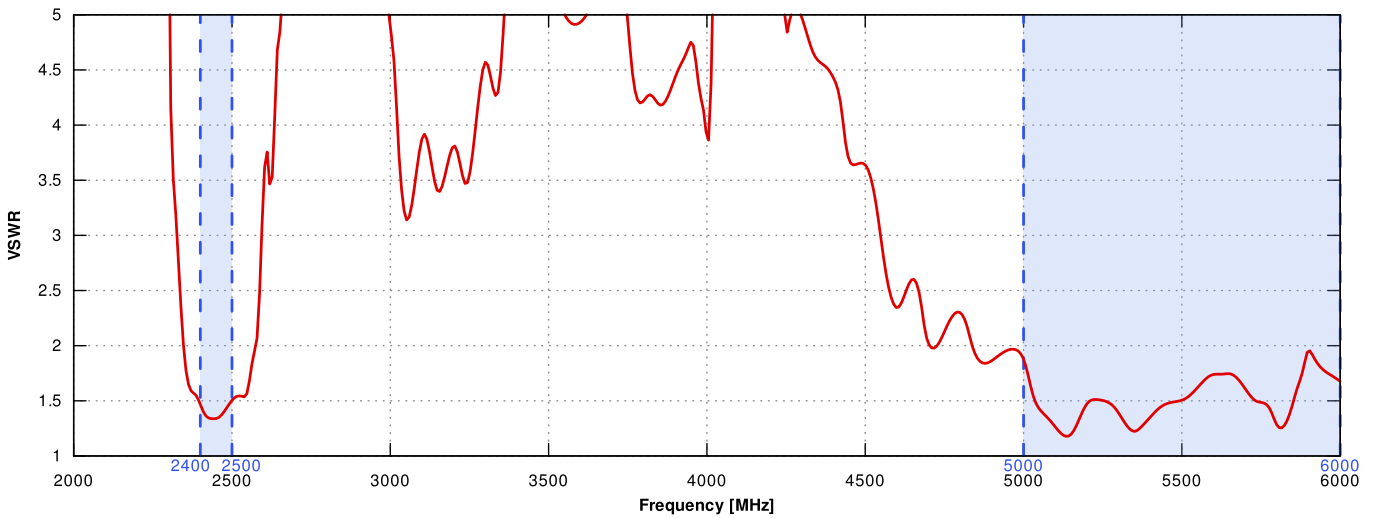

## WI-FI ANTENNA SPECIFICATION

<b>FREQUENCY</b>	2.40 - 2.50 GHz : 6 dBi 5.0 - 7.125 GHz
<b>GAIN</b>	2.40 - 2.50 GHz : 6 dBi 5.0 - 7.125 GHz : 7.5 dBi
<b>VSWR</b>	<1.70, max <2.00
<b>BEAMWIDTH</b>	360°/25° ±5°
<b>POLARIZATION</b>	Vertical
<b>IMPEDANCE</b>	50 Ω

## FREQUENCY BANDS

**LTE / 4G GSM**

617 MHz	5	8	12	13	14	17	18	960 MHz
	19	20	26	27	28	29	44	
	67	68	85	103	n81	n82	n83	
	n89	100						

**LTE / 4G UMTS**

1710 MHz	1	2	3	4	9	10	25	2170 MHz
	33	34	35	36	37	39	n80	
	n84	n86	n95	n98	n101			

**LTE / 4G WCS DARS**

2300 MHz	30	40	n97					2400 MHz
-------------	----	----	-----	--	--	--	--	-------------

**LTE / 4G**

2400 MHz	7	38	41	53	69	n90		2700 MHz
-------------	---	----	----	----	----	-----	--	-------------

## PLOTS

VSWR for Wi-Fi antenna

Gain for Wi-Fi antenna

Wi-Fi 2.4 GHz and 5 GHz and 6GHz

**DIMENSIONS**