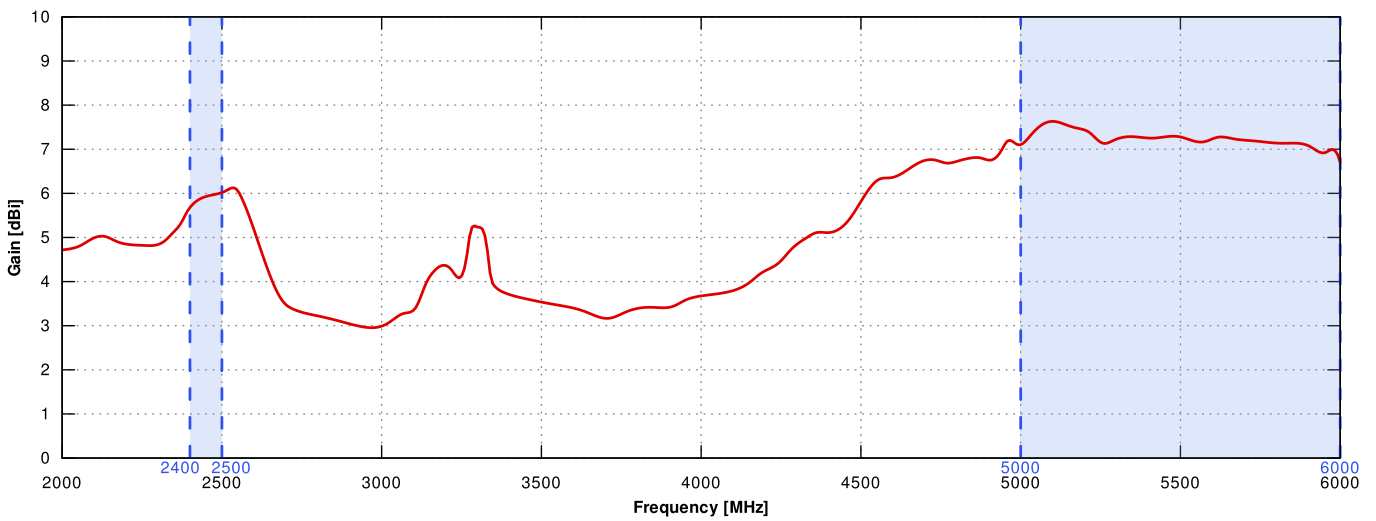

## FREQUENCY BANDS

**LTE / 4G GSM**

617 MHz	5	8	12	13	14	17	18	960 MHz
	19	20	26	27	28	29	44	
	67	68	85	103	n81	n82	n83	
	n89	100						

**LTE / 4G UMTS**

1710 MHz	1	2	3	4	9	10	25	2170 MHz
	33	34	35	36	37	39	n80	
	n84	n86	n95	n98	n101			

**LTE / 4G WCS DARS**

2300 MHz	30	40	n97					2400 MHz
-------------	----	----	-----	--	--	--	--	-------------

**LTE / 4G**

2400 MHz	7	38	41	53	69	n90		2700 MHz
-------------	---	----	----	----	----	-----	--	-------------

## PLOTS

VSWR for Wi-Fi antenna

Gain for Wi-Fi antenna

Wi-Fi 2.4 GHz and 5 GHz and 6GHz

**DIMENSIONS**