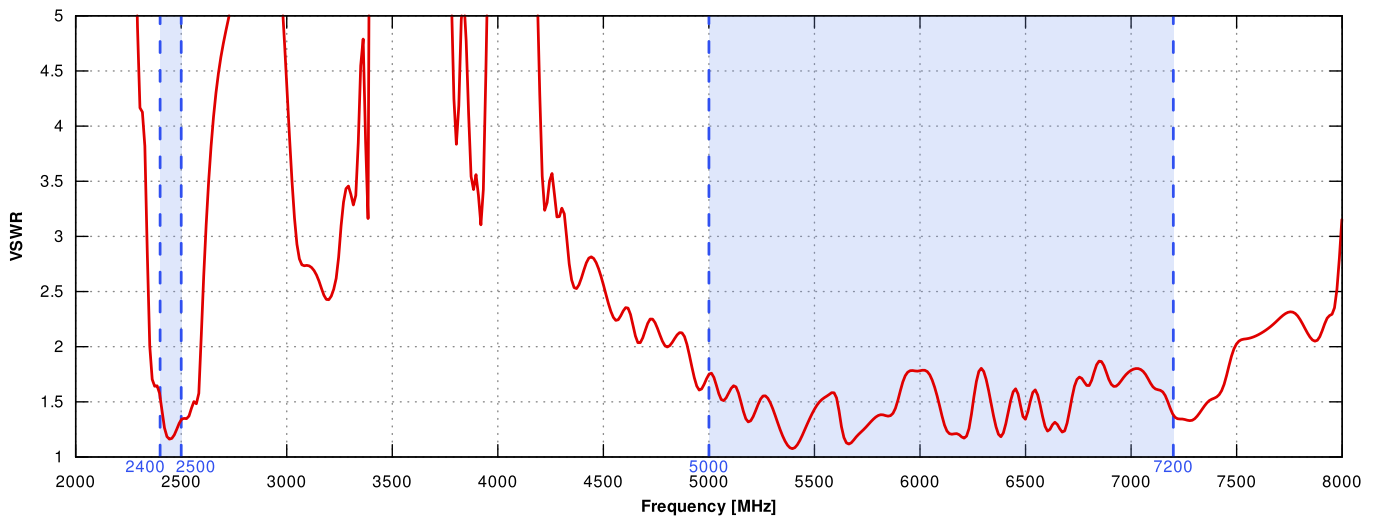

## WI-FI ANTENNA SPECIFICATION

<b>FREQUENCY</b>	2.4 - 2.5 GHz 5.0 - 7.2 GHz
<b>GAIN</b>	2.4 - 2.5 GHz: 6dBi 5 GHz: 7.5dBi 7 GHz: 7.5dBi
<b>VSWR</b>	< 1.50, max < 2.00
<b>BEAMWIDTH</b>	360°/25°
<b>POLARIZATION</b>	Vertical
<b>IMPEDANCE</b>	50 $\Omega$