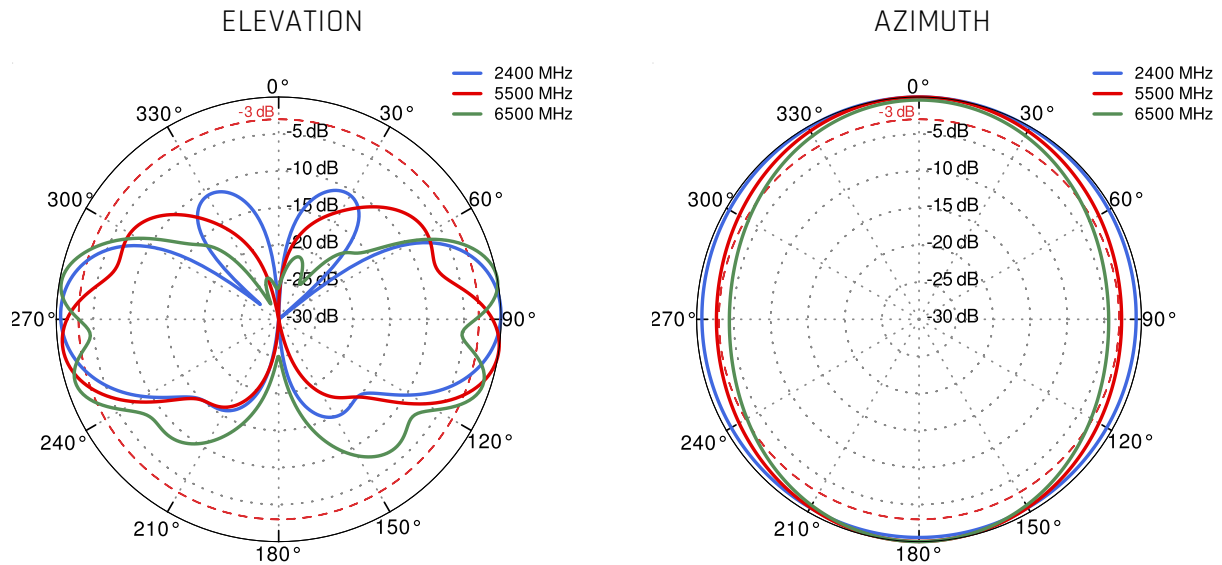

## WI-FI ANTENNA SPECIFICATION

<b>FREQUENCY</b>	2.4 - 2.5 GHz 5.0 - 7.2 GHz
<b>GAIN</b>	2.4 - 2.5 GHz: 6dBi 5 GHz: 7.5dBi 7 GHz: 7.5dBi
<b>VSWR</b>	< 1.50, max < 2.00
<b>BEAMWIDTH</b>	360°/25°
<b>POLARIZATION</b>	Vertical
<b>IMPEDANCE</b>	50 $\Omega$

## **PLOTS**

### WI-FI VSWR

## DIMENSIONS